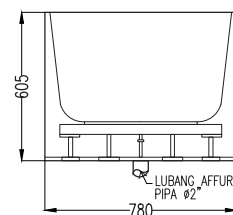

## **PANDORA FS**

Bathtub, Freestanding  
1730 x 780 mm  
285 Litres  
bath waste kit (optional)

**Plan**

**Section**