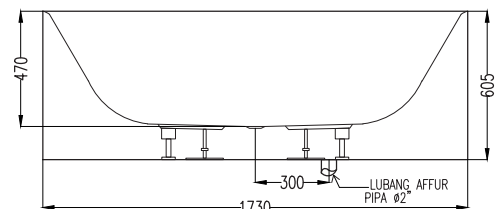

## **PANDORA FS**

Bathtub, Freestanding  
1730 x 780 mm  
285 Litres  
bath waste kit (optional)

**Plan**

**Section**